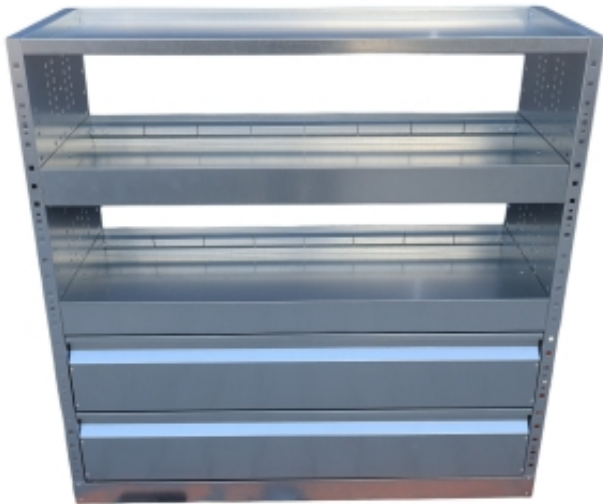

Link do produktu: <https://o3ozon.pl/regal-do-zabudowy-samochodowej-warsztatowej-110x110x39-m-r-39-110-2sz-2p-1l-p-725.html>

## Regał do zabudowy samochodowej warsztatowej 110x110X39 M-R-39-110-2SZ-2P-1L

Cena	<b>1 385,00 zł</b>
Numer katalogowy	<b>5902838338094</b>
Kod EAN	<b>5902838338094</b>

#### Moduł zabudowy do aut dostawczych M-R-39-110X110-3SZ-2P-1L regał OCYNKOWANY

Wymiary wysokość 110cm długość 110cm głębokość 39cm  
Możliwość ustawienia dowolnie wysokości półek  
Możliwość integracji z innymi systemami  
Możliwość montowania szuflad itd..

Zabudowy wykonane przez naszą firmę wyróżnia:

- Nowoczesny DESIGN
- Lekka i wytrzymała konstrukcja
- Bardzo mocny i wytrzymały system montażu konstrukcji GRUBOŚĆ BLACHY 1MM UTWARDZANA OCYNK
- Uniwersalne rozmiary w rewelacyjnej cenie