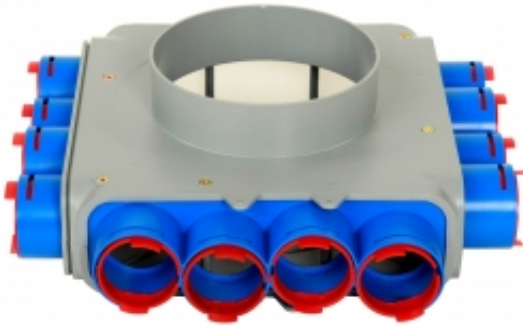

Link do produktu: <https://o3ozon.pl/skrzynka-rozdzielcza-rozdzielacz-12x63-fi-200mm-max-vent-p-216.html>

Skrzynka rozdzielcza, ROZDZIELACZ 12x63 / fi 200mm MAX-VENT

Cena **210,00 zł**

Opis produktu

Skrzynka rozdzielcza systemu MAX-VENT 12x63mm/ fi 200mm

- **Typ:** Jednorzędowy
- **Średnica otworów przyłączeniowych:** 12x63mm
- **Średnica głównego otworu:** fi200mm
- **Otwory montażowe:** Tak
- **Przeznaczenie:** Rekuperacja, wentylacja mechaniczna
- **Stan:** Nowy
- **Typ skrzynki:** 12x63mm /200
- Wykonane są z wytrzymałego materiału (polipropylen z antystatykiem)

Skrzynka rozdzielcza przeznaczona jest **do budowy systemu wentylacji nawiewno-wywiewnej**. Uniwersalna konstrukcja pozwala na montaż zarówno **w wylewkach, jak i na suficie**. Skrzynkę buduje się składając ją z elementów