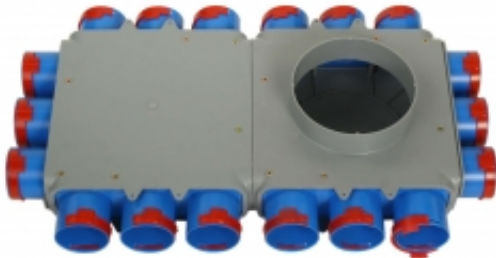

Link do produktu: <https://o3ozon.pl/skrzynka-rozdzielcza-rozdzielacz-18x75-fi160mm-max-vent-p-139.html>

## Skrzynka rozdzielcza, ROZDZIELACZ 18x75 / fi160mm MAX-VENT

Cena	<b>440,00 zł</b>
Numer katalogowy	<b>SR_18x75/160</b>

#### Skrzynka rozdzielcza systemu MAX-VENT 18x75mm / fi 160mm

- **Typ:** Jednorzędowy
- **Średnica otworów przyłączeniowych:** 12x75mm
- **Średnica głównego otworu:** fi 160mm
- **Otwory montażowe:** Tak
- **Przeznaczenie:** Rekuperacja, wentylacja mechaniczna
- **Stan:** Nowy
- **Typ skrzynki:** 12x75mm/160
- Wykonane są z wytrzymałego materiału (polipropylen z antystatykiem)

Skrzynka rozdzielcza przeznaczona jest **do budowy systemu wentylacji nawiewno-wywiewnej**. Uniwersalna konstrukcja pozwala na montaż zarówno **w wylewkach, jak i na suficie**. Skrzynkę buduje się składając ją z elementów