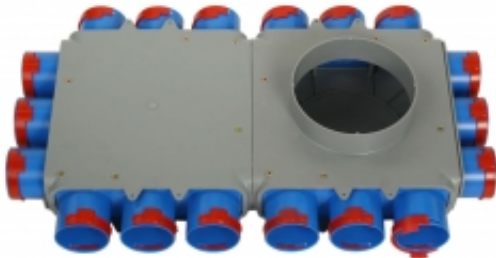

Link do produktu: <https://o3ozon.pl/skrzynka-rozdzielcza-rozdzielacz-18x75-fi200mm-max-vent-p-138.html>

Skrzynka rozdzielcza, ROZDZIELACZ 18x75 / fi200mm MAX-VENT

Cena	440,00 zł
Numer katalogowy	SR_18x75/200

Opis produktu

Skrzynka rozdzielcza systemu MAX-VENT 18x75mm / fi 200mm

- **Typ:** Jednorzędowy
- **Średnica otworów przyłączeniowych:** 12x75mm
- **Średnica głównego otworu:** fi200mm
- **Otwory montażowe:** Tak
- **Przeznaczenie:** Rekuperacja, wentylacja mechaniczna
- **Stan:** Nowy
- **Typ skrzynki:** 12x75mm/200
- Wykonane są z wytrzymałego materiału (polipropylen z antystatykiem)

Skrzynka rozdzielcza przeznaczona jest **do budowy systemu wentylacji nawiewno-wywiewnej**. Uniwersalna konstrukcja pozwala na montaż zarówno **w wylewkach, jak i na suficie**. Skrzynkę buduje się składając ją z elementów