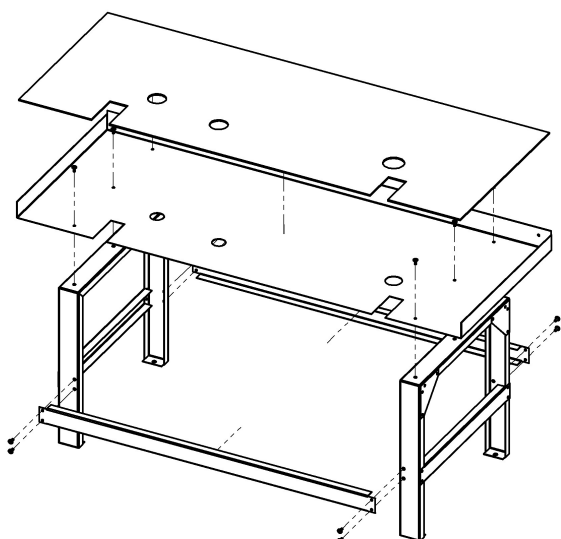

Zobacz prezentację systemu MAX-VENT gen2 , bardzo łatwo go zamontujesz, a z kanału na youtube Piotr Paruszewski nauczysz się jak robić rekuperację, jak zamontować urządzenia, jak dobrać , jak zaprojektować wentylację z rekuperacją i klimatyzacją kanałową--- ps nie jest to trudne, zobacz i przekonaj się sam

Prezentacja systemu	▶ https://youtu.be/zwnY-pdrwj8
Prezentacja całości klimatyzacji kanałowej GWC	▶ https://youtu.be/m8BvSsrRX5w
Trwałość naszych produktów	▶ https://youtu.be/ZMhyH29QXEY
Jak dobrać wybrać wymiennik do centrali wentylacyjnej	▶ https://youtu.be/POYRIMa0cU4
Jak dobrać i zrobić czerpnie i wyrzutnie	▶ https://youtu.be/JaYdZvX_Jl0
Jak dobrać rekuperator, centrale wentylacyjną	▶ https://youtu.be/T4-kbpZCIRg