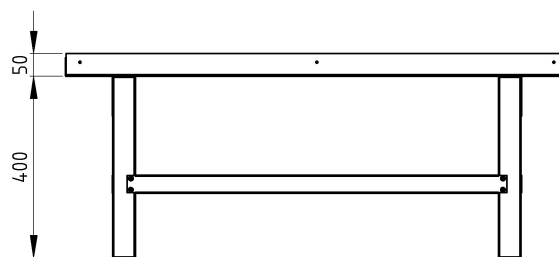

Zobacz prezentację systemu MAX-VENT gen2 , bardzo łatwo go zamontujesz, a z kanału na youtube Piotr Paruszewski nauczysz się jak robić rekuperację, jak zamontować urządzenia, jak dobrać , jak zaprojektować wentylację z rekuperacją i klimatyzacją kanałową--- ps nie jest to trudne, zobacz i przekonaj się sam

Prezentacja systemu	▶ https://youtu.be/zwnY-pdrwj8
Prezentacja całości klimatyzacji kanałowej GWC	▶ https://youtu.be/m8BvSsrRX5w
Trwałość naszych produktów	▶ https://youtu.be/ZMhyH29QXEY
Jak dobrać wybrać wymiennik do centrali wentylacyjnej	▶ https://youtu.be/POYRIMa0cU4
Jak dobrać i zrobić czerpnie i wyrzutnie	▶ https://youtu.be/JaYdZvX_Jl0
Jak dobrać rekuperator, centrale wentylacyjną	▶ https://youtu.be/T4-kbpZCIRg