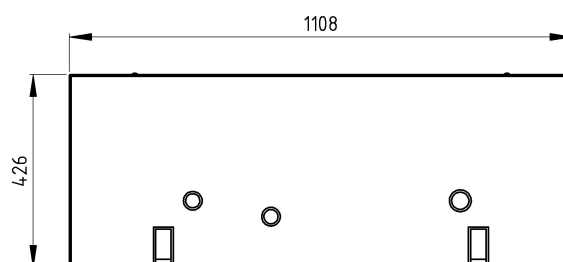

Zobacz prezentację systemu MAX-VENT gen2 , bardzo łatwo go zamontujesz, a z kanału na youtube Piotr Paruszewski nauczysz się jak robić rekuperację, jak zamontować urządzenia, jak dobrać , jak zaprojektować wentylację z rekuperacją i klimatyzacją kanałową--- ps nie jest to trudne, zobacz i przekonaj się sam

Prezentacja systemu	▶ https://youtu.be/zwnY-pdrwj8
Prezentacja całości klimatyzacji kanałowej GWC	▶ https://youtu.be/m8BvSsrRX5w
Trwałość naszych produktów	▶ https://youtu.be/ZMhyH29QXEY
Jak dobrać wybrać wymiennik do centrali wentylacyjnej	▶ https://youtu.be/POYRIMa0cU4
Jak dobrać i zrobić czerpnie i wyrzutnie	▶ https://youtu.be/JaYdZvX_Jl0
Jak dobrać rekuperator, centrale wentylacyjną	▶ https://youtu.be/T4-kbpZCIRg