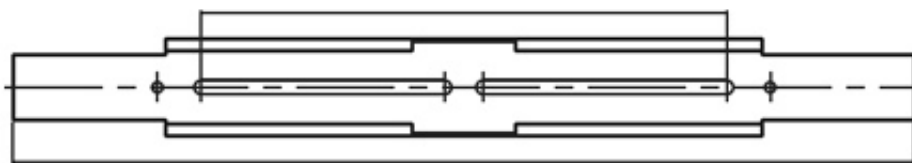

B max. min.

A