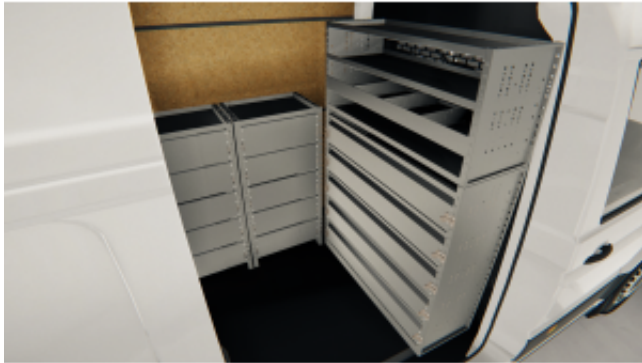

Link do produktu: <https://o3ozon.pl/zestaw-regaly-do-zabudowy-samochodowej-warsztatowej-z16-2x-szuflady-regal-p-964.html>

Zestaw regały do zabudowy samochodowej warsztatowej z16 (2x szuflady + regał)

Cena	4 719,00 zł
Numer katalogowy	5907344501918
Kod EAN	5907344501918

Opis produktu

Zestaw regały do zabudowy samochodowej warsztatowej z16 (2x szuflady + regał)

Ten zestaw składa się z trzech modułów:

1x Regał do zabudowy samochodowej warsztatowej 110x160x39 M-R-39-110-5SZ-1P-3L (kod EAN: **5902838338490**)

2x Regał do zabudowy samochodowej warsztatowej 55x110x39 M-R-39-110-5SZ (kod EAN: **5902838338537**)

Parametry:

Moduł regał:

Wysokość: 110cm

Długość: 160cm

Głębokość: 39cm

Moduł z szufladami:

Wysokość: 110cm

Długość: 55cm

Głębokość: 39cm

Dodatkowo istnieje możliwość:

Ustawienia dowolnie wysokości półek

Integracji z innymi systemami

Montowania szuflad itd.

Zabudowy wykonane przez naszą firmę wyróżnia:

Nowoczesny DESIGN

Lekka i wytrzymała konstrukcja

Niezwykle wytrzymały system montażu konstrukcji: GRUBOŚĆ BLACHY 1MM UTWARDZANA OCYNK

Uniwersalne rozmiary

Rewelacyjna cena :)