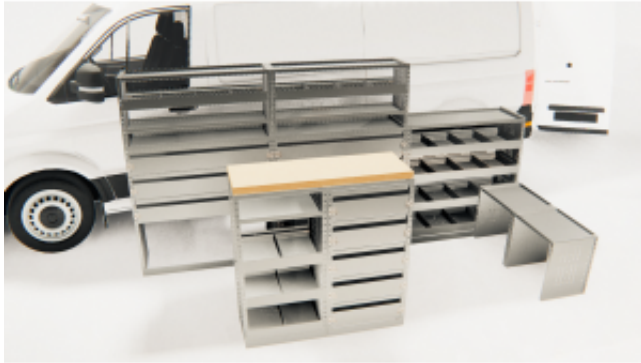

Link do produktu: <https://o3ozon.pl/zestaw-regaly-do-zabudowy-samochodowej-warsztatowej-z27-regaly-polki-szuflady-z-blatem-i-szuflady-nad-nadkole-p-978.html>

Zestaw regały do zabudowy samochodowej warsztatowej z27 (regały + ??? + półki + szuflady z blatem i szuflady nad nadkole)

Cena	7 368,00 zł
Numer katalogowy	5907344502076
Kod EAN	5907344502076

Opis produktu

Zestaw regały do zabudowy samochodowej warsztatowej z26 (regały + półki + szuflady z blatem i szuflady nad nadkole)

Ten zestaw składa się z ośmiu modułów:

6)
Wysokość 110cm
Długość 55cm
Głębokość 39cm

7)
Wysokość ?
Długość ?
Głębokość ?

Dodatkowo istnieje możliwość:

Ustawienia dowolnie wysokości półek
Integracji z innymi systemami
Montowania szuflad itd.

Zabudowy wykonane przez naszą firmę wyróżnia:

Nowoczesny DESIGN
Lekka i wytrzymała konstrukcja
Niezwyczajnie wytrzymały system montażu konstrukcji: GRUBOŚĆ BLACHY 1MM UTWARDZANA OCYNK
Uniwersalne rozmiary
Rewelacyjna cena :)