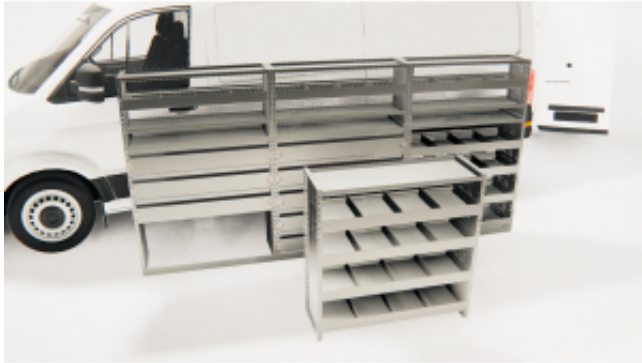

Link do produktu: <https://o3ozon.pl/zestaw-regaly-do-zabudowy-samochodowej-warsztatowej-z29-regaly-szuflady-nad-nadkole-polki-p-980.html>

Zestaw regały do zabudowy samochodowej warsztatowej z29 (regały + szuflady nad nadkole + półki)

Cena	6 594,00 zł
Numer katalogowy	5907344502090
Kod EAN	5907344502090

Opis produktu

Zestaw regały do zabudowy samochodowej warsztatowej z29 (regały + szuflady nad nadkole + półki)

Ten zestaw składa się z pięciu modułów:

Parametry:

- 1)
Wysokość 110cm
Długość 110cm
Głębokość 39cm
- 2)
Wysokość 160cm
Długość 110cm
Głębokość 39cm
- 3)
Wysokość 50cm
Długość 110cm
Głębokość 39cm
- 4)
Wysokość 160cm
Długość 110cm
Głębokość 39cm
- 5)
Wysokość 110cm
Długość 110cm

Głębokość 39cm

Dodatkowo istnieje możliwość:

Ustawienia dowolnie wysokości półek
Integracji z innymi systemami
Montowania szuflad itd.

Zabudowy wykonane przez naszą firmę wyróżnia:

Nowoczesny DESIGN
Lekka i wytrzymała konstrukcja
Niezwyczajnie wytrzymały system montażu konstrukcji: GRUBOŚĆ BLACHY 1MM UTWARDZANA OCYNK
Uniwersalne rozmiary
Rewelacyjna cena :)